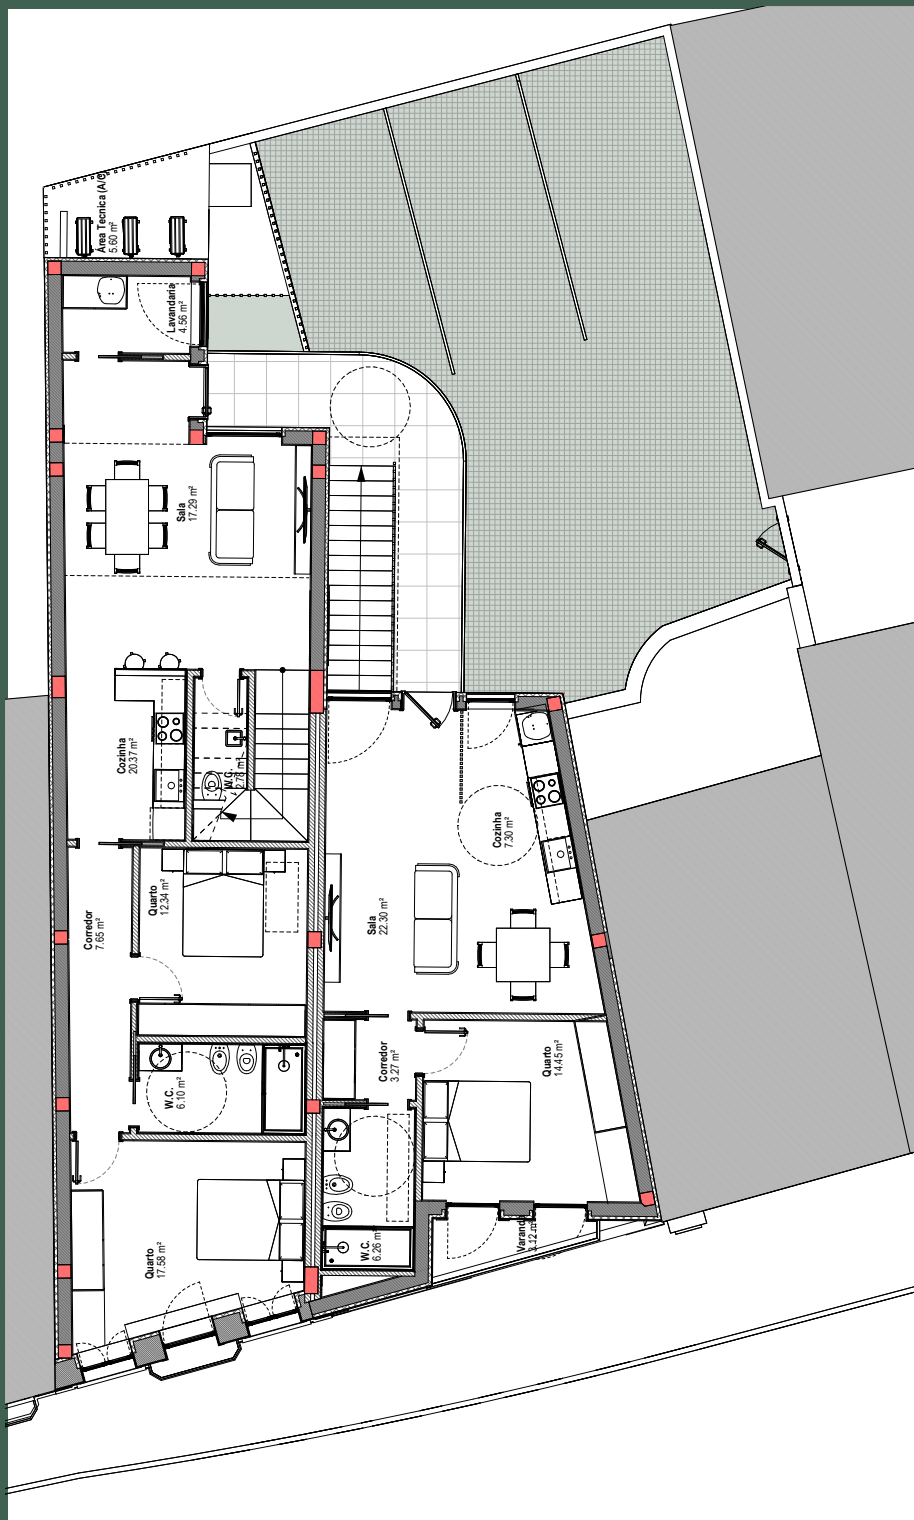

A intervenção teve como intenção transmitir a vivencia de uma moradia com história, desenvolvendo-se de maneira a disfrutar de um pátio interno para o qual todas as frações tem vista e pelo qual se acede as mesma.

T3 DPX
PISO 1

Fração B

ÁREA:

140,00 m²

ARQUITETURA

MAAV
STUDIO

EDIFÍCIO
ARCEBISPO

T1
PISO 1

Fração C

ÁREA:

60,00 m²

EDIFÍCIO
ARCEBISPO

ARQUITETURA

COMERCIALIZAÇÃO

MAAV
STUDIO

Imobiria