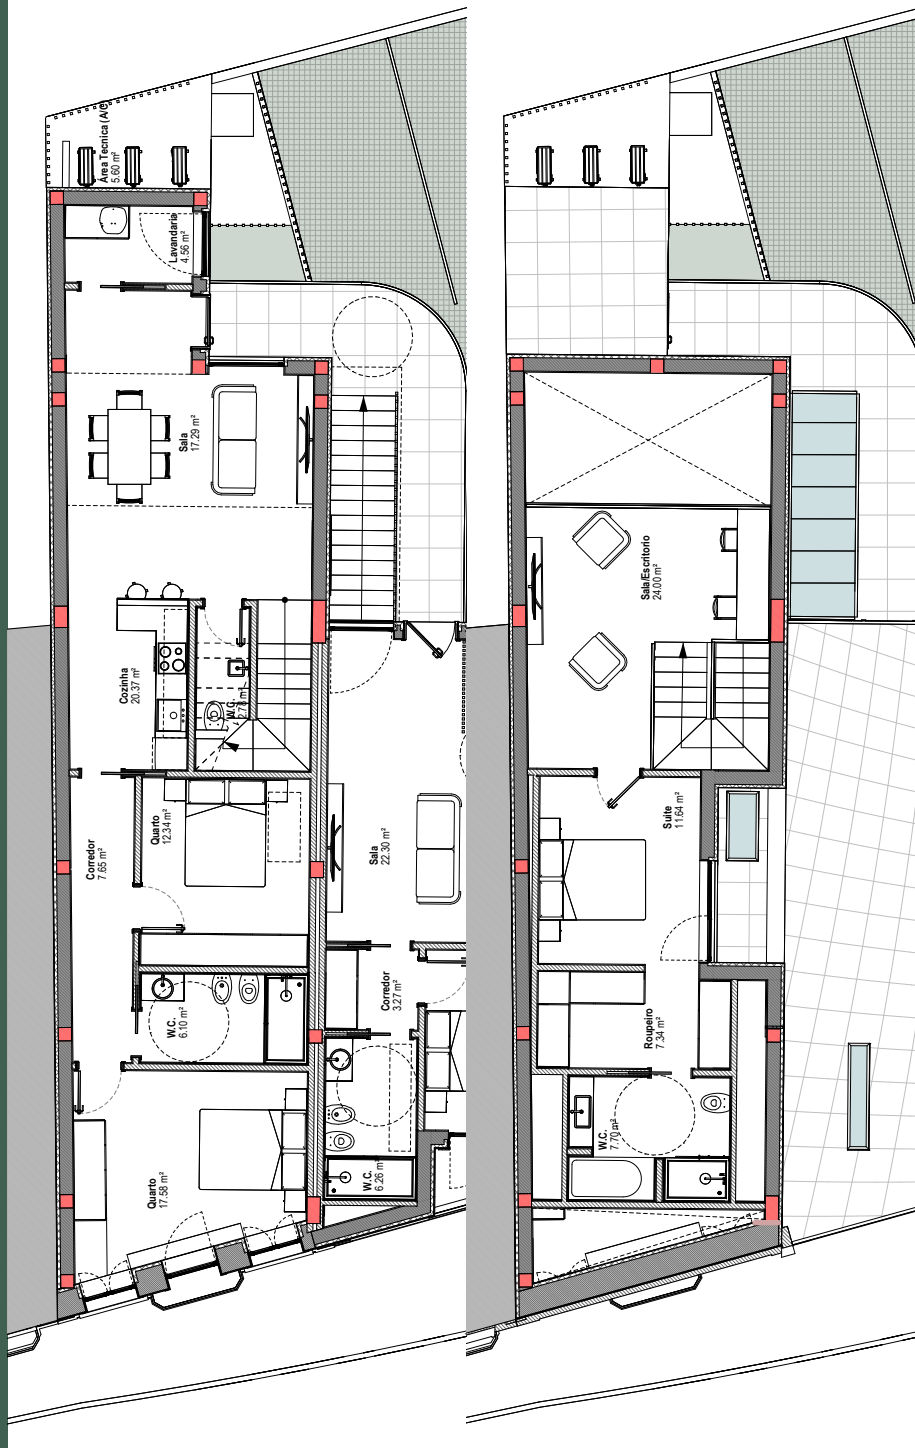

A intervenção teve como intenção transmitir a vivencia de uma moradia com história, desenvolvendo-se de maneira a disfrutar de um pátio interno para o qual todas as frações tem vista e pelo qual se acede as mesma.

LOCALIZAÇÃO:

Rua Arcebispo Pereira Bilhano, N° 147-149-151, São Salvador-Ílhavo.

ARQUITECTURA

MAAV
STUDIO

EDIFÍCIO
ARCEBISPO

T2
PISO 0
Fração A

ÁREA:
103,00 m²

EDIFÍCIO
ARCEBISPO

T3 DPX
PISO 1

Fração B

ÁREA:

140,00 m²

ARQUITETURA

MAAV
STUDIO

EDIFÍCIO
ARCEBISPO

T1
PISO 1

Fração C

ÁREA:

60,00 m²

EDIFÍCIO
ARCEBISPO

ARQUITETURA

COMERCIALIZAÇÃO

MAAV
STUDIO

Imobiria