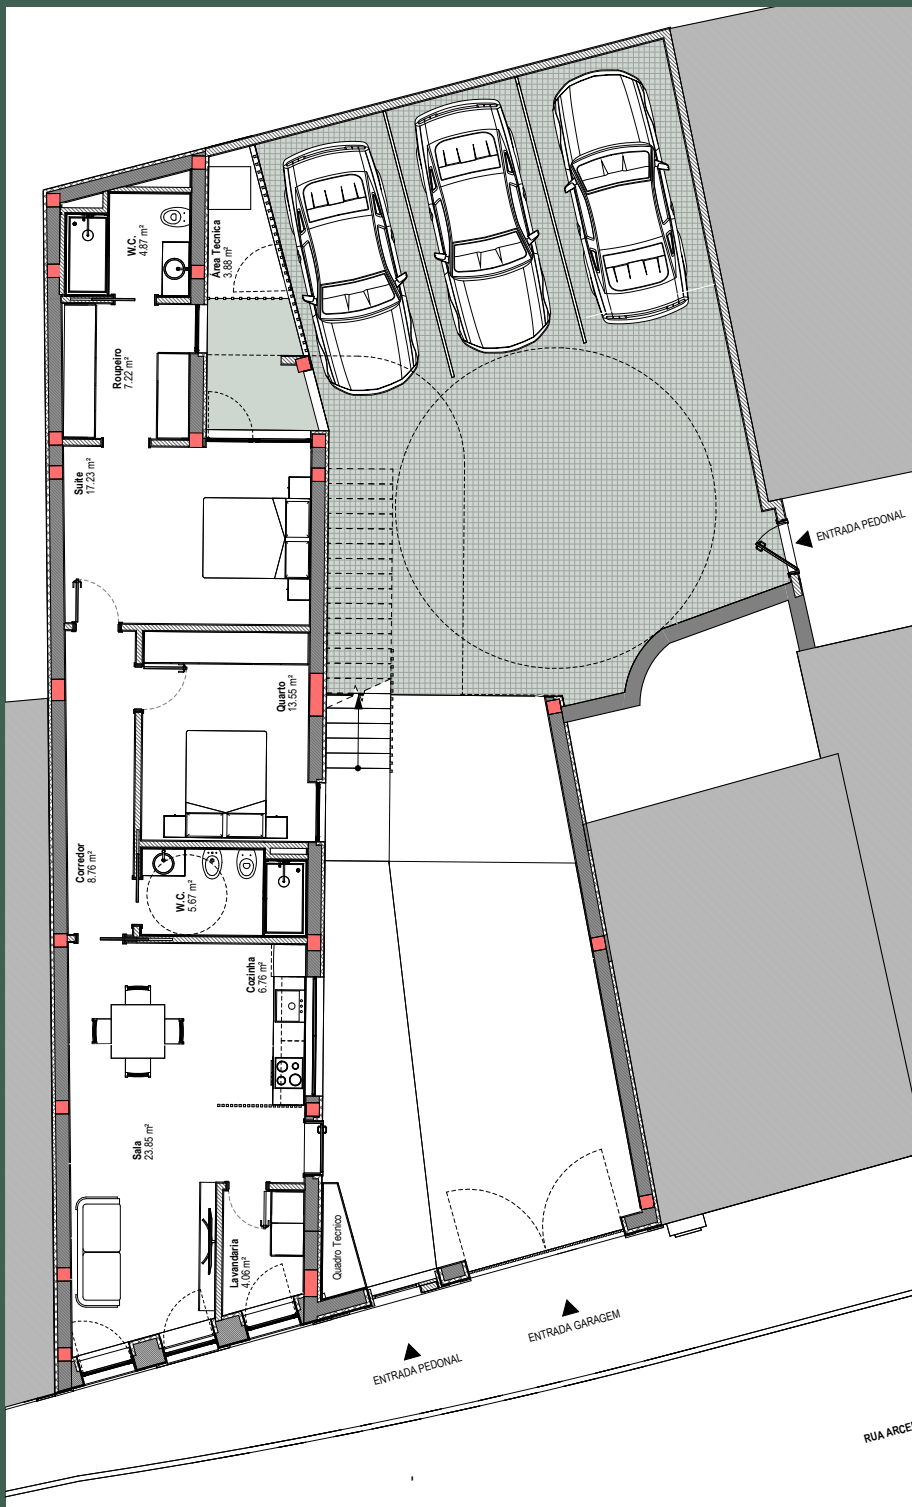

A intervenção teve como intenção transmitir a vivencia de uma moradia com história, desenvolvendo-se de maneira a disfrutar de um pátio interno para o qual todas as frações tem vista e pelo qual se acede as mesma.

LOCALIZAÇÃO:

Rua Arcebispo Pereira Bilhano, N° 147-149-151, São Salvador-Ílhavo.

ARQUITECTURA

MAAV
STUDIO

EDIFÍCIO
ARCEBISPO

T2
PISO 0
Fração A

ÁREA:
103,00 m²

EDIFÍCIO
ARCEBISPO

T3 DPX
PISO 1

Fração B

ÁREA:

140,00 m²

ARQUITETURA

MAAV
STUDIO

EDIFÍCIO
ARCEBISPO

T1
PISO 1

Fração C

ÁREA:

60,00 m²

EDIFÍCIO
ARCEBISPO

ARQUITETURA

COMERCIALIZAÇÃO

MAAV
STUDIO

Imobiria